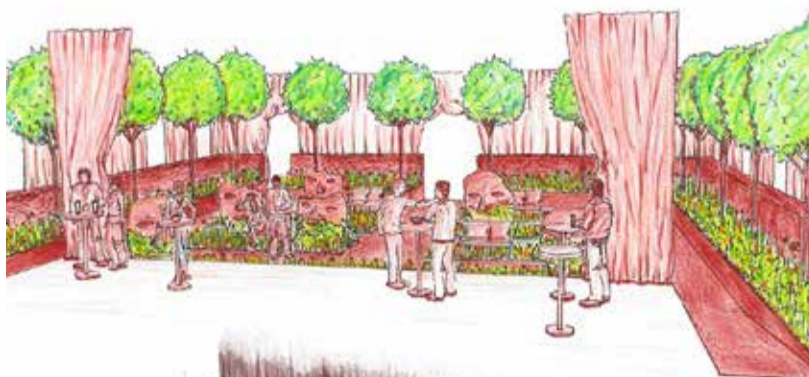

Pflanzen sind in einem Garten die eigentlichen Hauptdarsteller. Nicht so im «le théâtre au jardin»: Für einmal sind hier die Pflanzen das Publikum – und der Messebesucher schlüpft in verschiedene Rollen.

BILDER HODEL & PARTNER AG